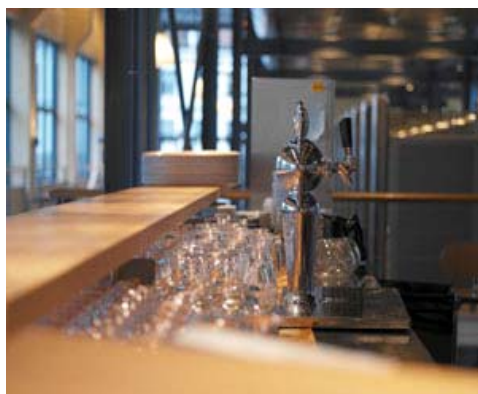

Torchon vaisselle

La solution pour le nettoyage en salle

Application

L'essuie vaisselle est la nouvelle peau en microfibre pour un usage multiple dans différents secteurs comme la collectivité, la restauration, et l'hôtellerie. L'essuie vaisselle est conçu pour l'essuyage des verres et des couverts, des tables et des comptoirs. Peut être utilisé comme égouttoir. Il convient à toutes les surfaces dures.

Description produit

L'essuie vaisselle donne un résultat sans trace grâce à sa microfibre. En raison de sa taille, l'essuie-vaisselle est pratique et permet un maniement facile. Il enlève sans difficulté les salissures, les traces de doigts et ceci sans l'utilisation de produits d'entretien.